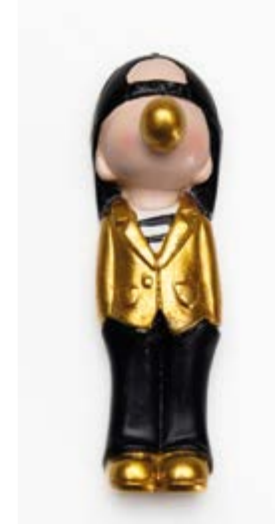

D6779 📺

Clessidra - cm 25H

D6464 📺

Clessidra bianca
50 Anniversario
cm Ø3x8H

D6463 📺

Clessidra rossa laurea
cm Ø3x8H

Monelli

OUTLET

D6851
Memoclip - cm 9H

D6837
Memoclip - cm 6H

D6828
Monello - cm 10x7x20H

D6829
Monella - 10x9x19H

D6827
Monello - 11x11x18H

D6833
Monella - 7x7x16H

OUTLET
D6838
Magnete - cm 6H

D6843
Magnete - cm 6H

D6841
Magnete - cm 9H

D6839
Memoclip - cm 9H

D6842
Memoclip - cm 6H

OUTLET

D6825
Memoclip 2 assortiti - cm 9H

OUTLET

D6826
Magnete 2 assortiti - cm 6H

Porcelaine de Limoges France