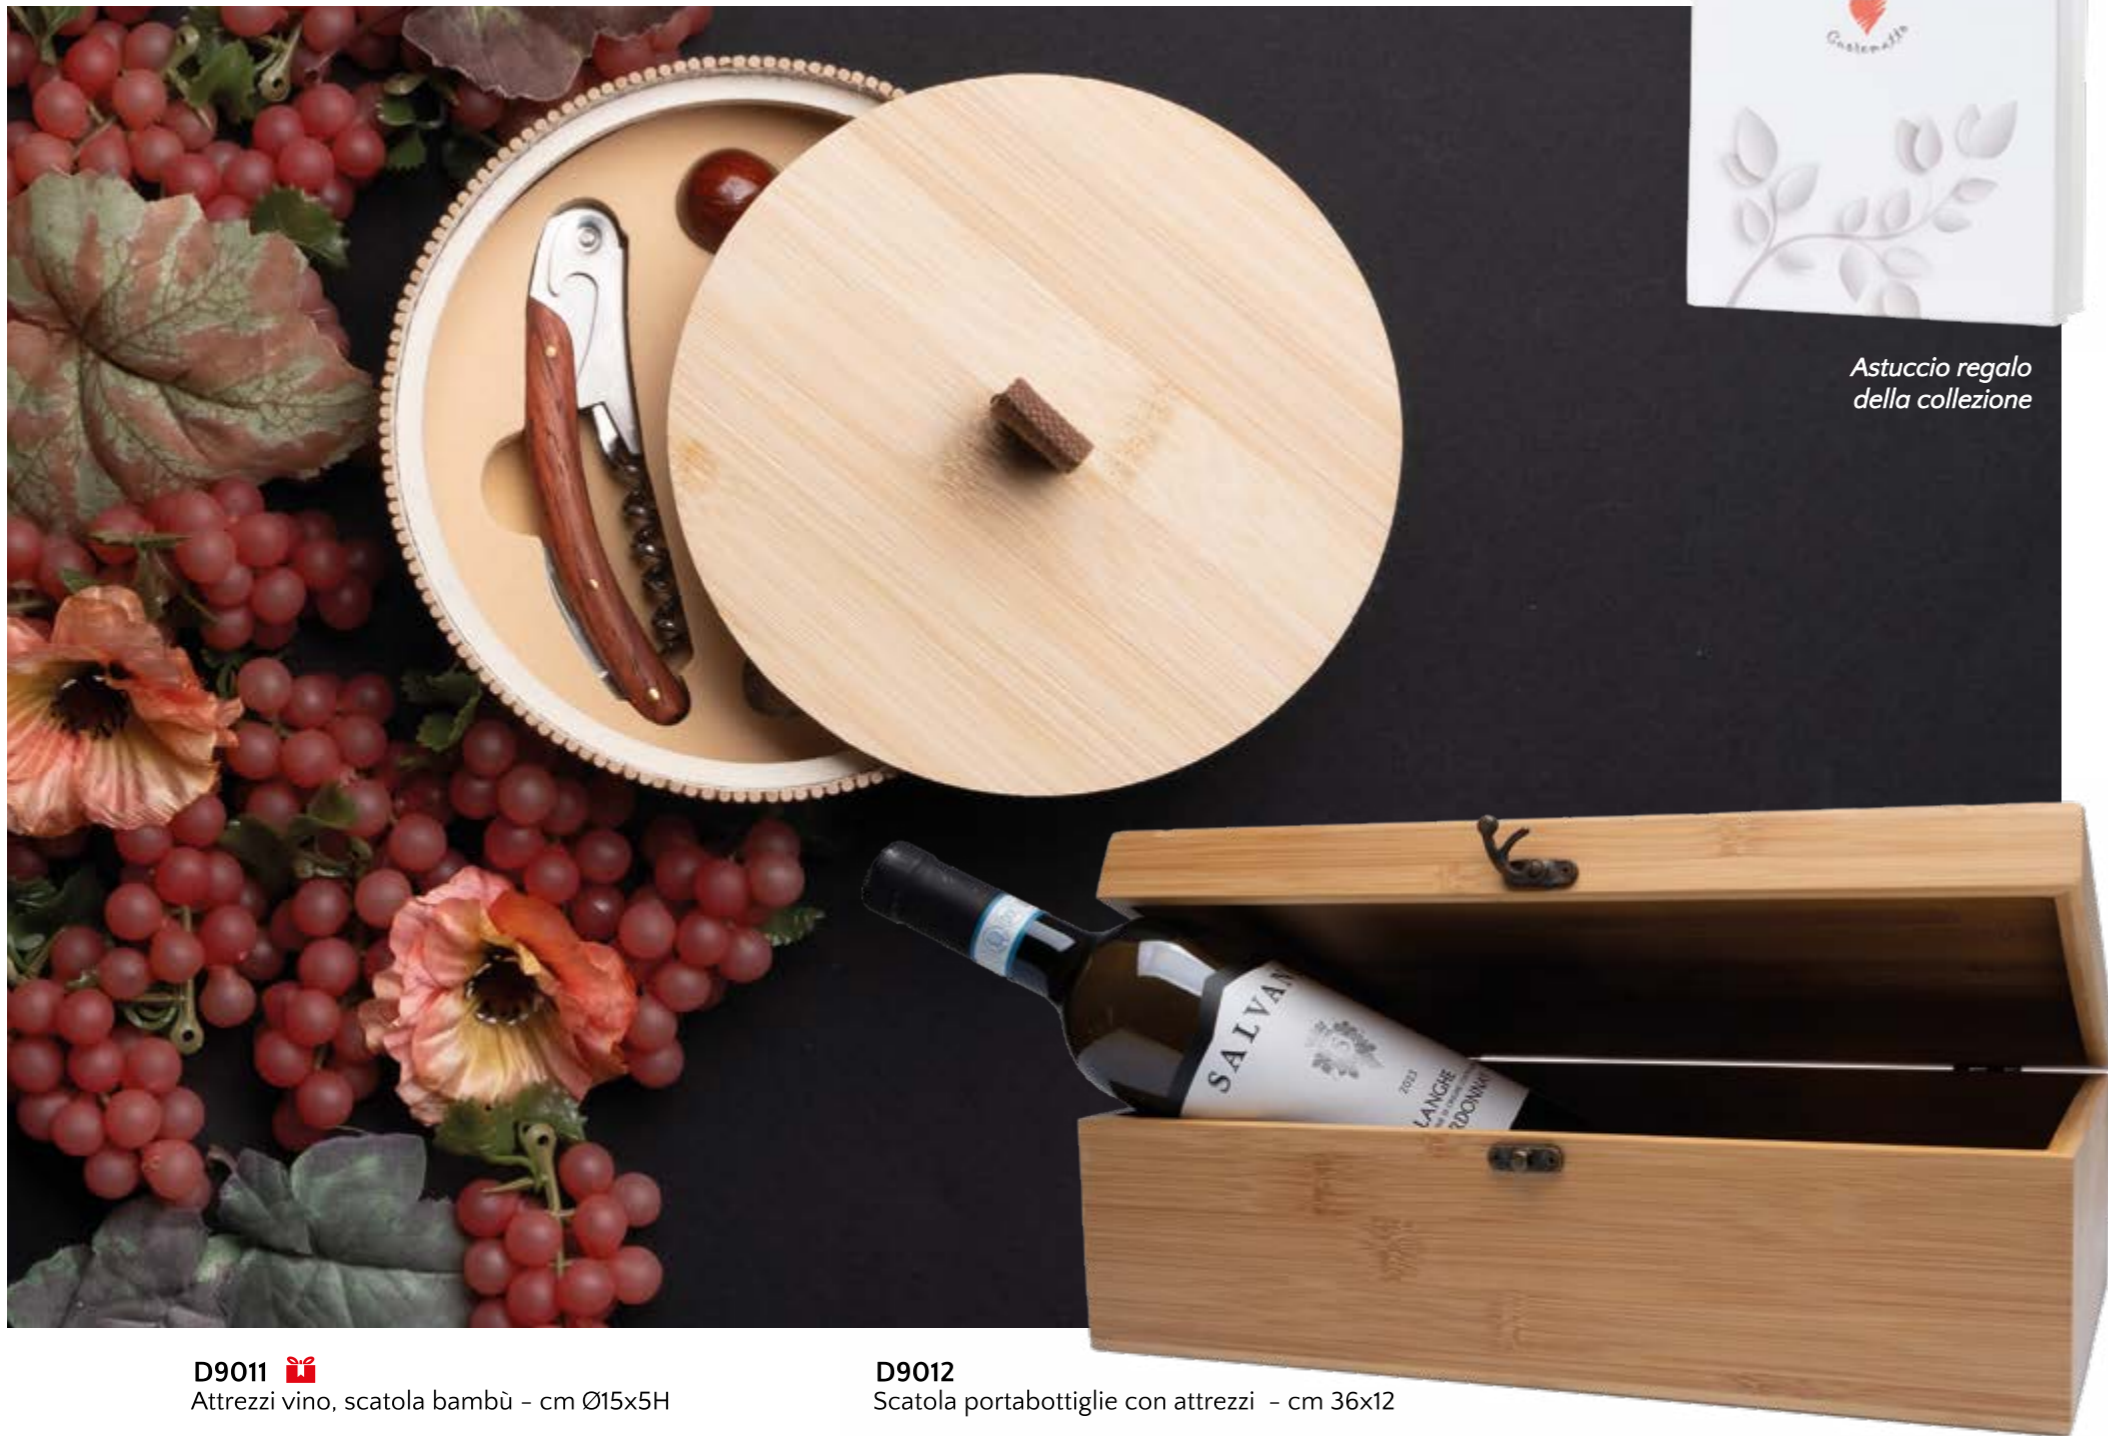

Sale bianco di Cipro

Bianco luminoso, fresco e ben solubile,
insaporisce crudite e formaggi freschi.

D9008 
Macinasale legno - cm 21,5H

D9006 
Macinasale legno - cm 13H

D6846
Set Vino 4 Attrezzi - cm 18x15x5

D6847 
Set Vino 4 Attrezzi - cm 18x15x5

D6848 
Tagliapizza con manico in legno - cm 18xØ6

Astuccio regalo
della collezione

D9011 
Attrezzi vino, scatola bambù - cm Ø15x5H

D9012
Scatola portabottiglie con attrezzi - cm 36x12